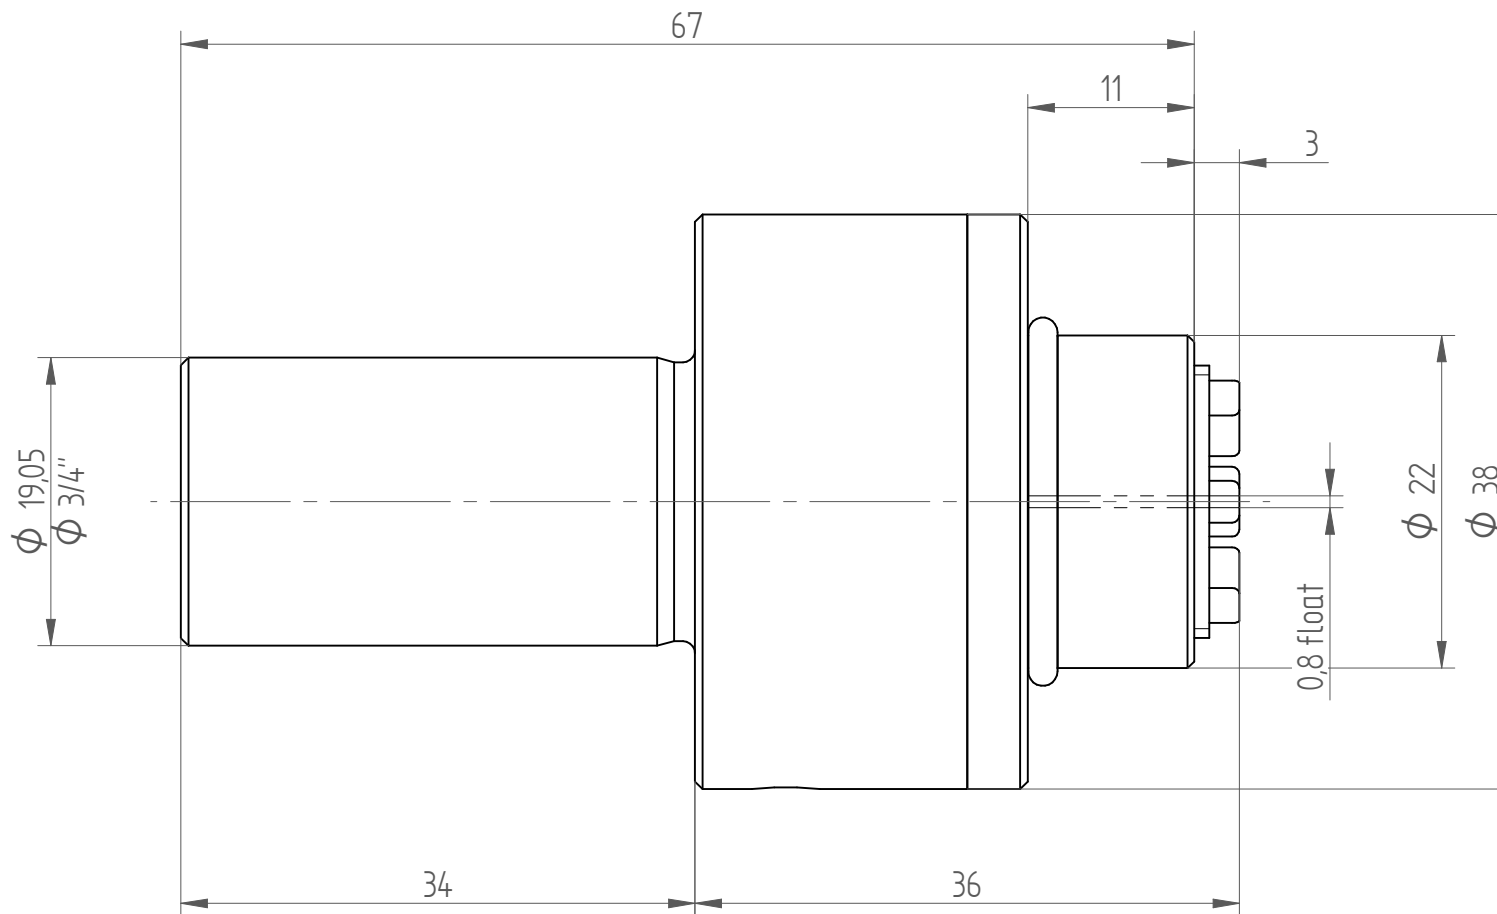

Swiss
Precision
Tools

REGO-FIX®

REGO-FIX AG
Obermattweg 60
4456 Tenniken / Switzerland

Phone +41 61 976 14 66
Fax +41 61 976 14 14
www.rego-fix.com

This is a non-controlled copy. All information given herein is subject to change without notice

The information given herein has been carefully checked and is believed to be correct. REGO-FIX, however, assumes no responsibility or liability for any errors, inaccuracies or omissions that may appear in this drawing

This document is subject to copyright laws. No part of this document may be reproduced or transmitted in any form or any means, electronic or mechanic, for any purpose, without the express written permission of REGO-FIX

Type : PH3/4" _ER11
Part No. : 261991102
Date : 18.02.2015
Scale : 2:1